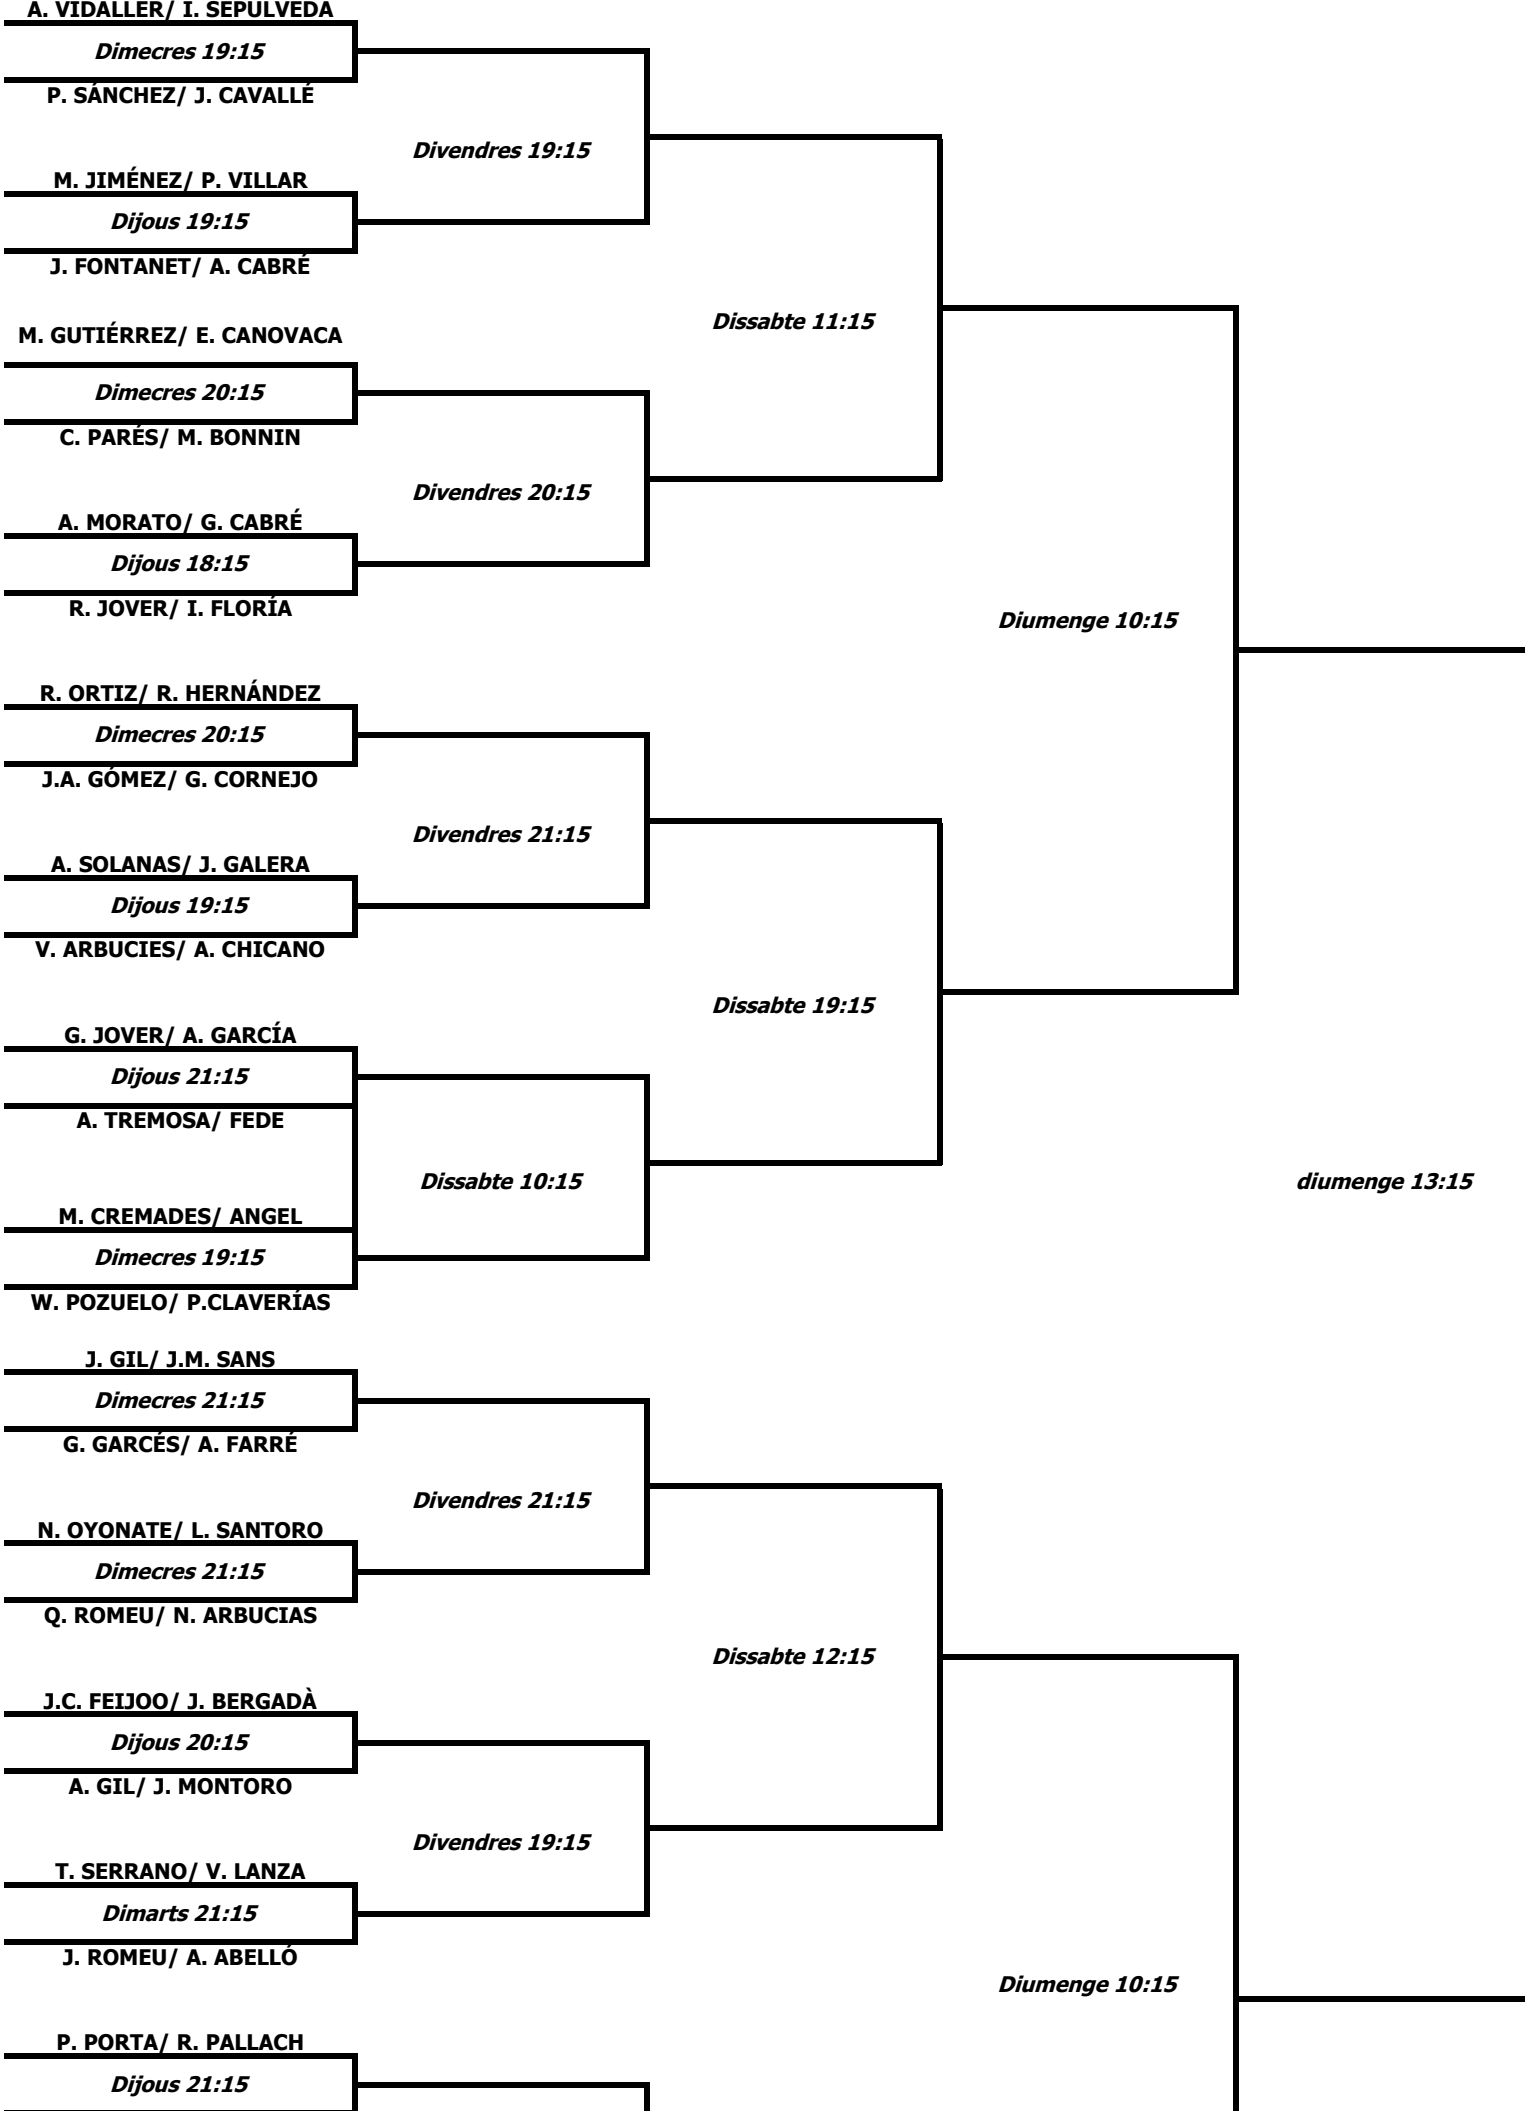

QUADRE PRINCIPAL INTER-PÀDEL MASCULÍ

1/16	1/8	1/4	1/2	FINAL
-------------	------------	------------	------------	--------------

D. CREUS/ J. PLACHÍN

X. SENTÍS/ M. PRATS

Divendres 18:15

A. RUIZ/ J.A. CARRASCO